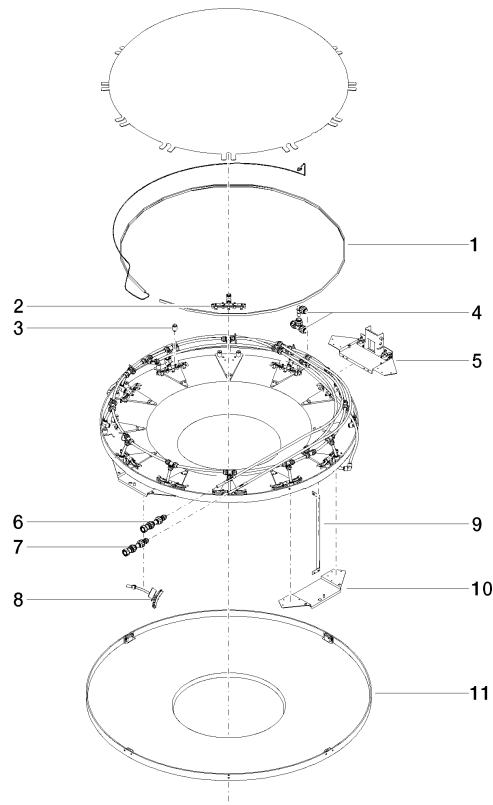

## RAINMOON Pannello a pioggia con luce colorata - Bianco opaco

---

41 615 979

- Kit componenti esterni
- Pannello a pioggia con 2 tipi di getti
- AQUACIRCLE RAIN: Tenda antipioggia rotonda, portata max. 6,8 l/min (a 3 bar)
- TEMPEST RAIN: Pioggia naturale, portata max. 5 l/min (a 3 bar)
- Illuminazione ambiente RGBW LED
- Copertura bianca opaca RAL 9003
- con sistema anticalcare
- Diametro esterno 1240 mm, diametro apertura 450 mm
- Elementi di comando non in dotazione
- Da predisporre a cura del cliente: Zigbee Gateway

### Prodotti complementari necessari

---

**RAINMOON Scatola di installazione a soffitto UP con luce colorata -** 35 615 970 90

- Alloggiamento a soffitto 1356 x 1356 x 290 mm
- Kit componenti interni
- Diametro di apertura 1252 mm
- profondità d'incasso min. 290 mm

### Certificati

---

LGA\_29445.

**RAINMOON Pannello a pioggia con luce colorata - Bianco opaco**

41 615 979

**Elenco delle parti di ricambio**

N.	Codice articolo	Denominazione	Quantità necessaria	Tempo di produzione
1	90 10 01 183 01 90	lampada	1	2
2	90 17 09 056 01 90	modulo jet	12	60
3	90 18 40 222 00 90	adattatore	24	2
4	90 24 04 321 00 90	giunto a vite	1	60
5	90 17 20 211 00 90	giunto	1	60
6	90 24 04 346 01 90	attacco AQUACIRCLE	1	2
7	90 24 04 346 02 90	attacco TEMPEST	1	2
8	90 17 09 057 01 90	modulo jet	12	2
9	90 17 20 217 00 90	sostegno	4	60
10	90 17 20 216 00 90	sostegno	3	60
11	90 11 02 325 00 90	copertura	1	2